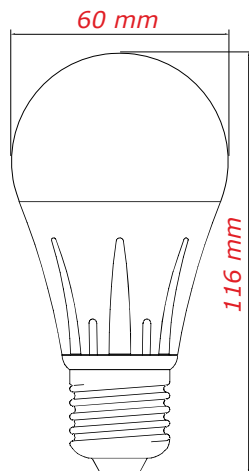

BULBO LED OPACO A60 - 12W - Ø 60 mm - Base E27 - anche DIMMERABILE

Specifiche tecniche

- Tensione di alimentazione : 220÷240vca
- Frequenza : 50/60Hz
- Sorgente luminosa : **Diodi LED Epistar**
- CRI : Ra>80
- Angolo di emissione : **270°**
- Tempo Vita : >30000 ore
- Temperatura di esercizio : -20°C ~ +50°C
- Materiali : Policarbonato / Alluminio
- Confezione : Scatola
- Destinazione d'uso : Domestico interno
- Certificazioni : CE RoHS TUV

Tipo Attacco	Codice	Potenza reale (W)	Efficienza (Lm/W)	Flusso Luminoso (Lm)	Temp. Colore (°K)	Tensione (Vca)	Tipo diffusore	Utilizzo Dimmer	Diametro Ø (mm)	Altezza (mm)
	DSC5945525	12	85-95	1000	3000	220÷240	Opaco	No	60	116
	DSC5945526	12	85-95	1000	3000	220÷240	Opaco	Si	60	116
	DSC5945528	12	85-95	1050	4000	220÷240	Opaco	No	60	116
	DSC5945530	12	85-95	1050	4000	220÷240	Opaco	Si	60	116
27 mm	DSC5945533	12	85-95	1100	6000	220÷240	Opaco	No	60	116
E27	DSC5945534	12	85-95	1100	6000	220÷240	Opaco	Si	60	116